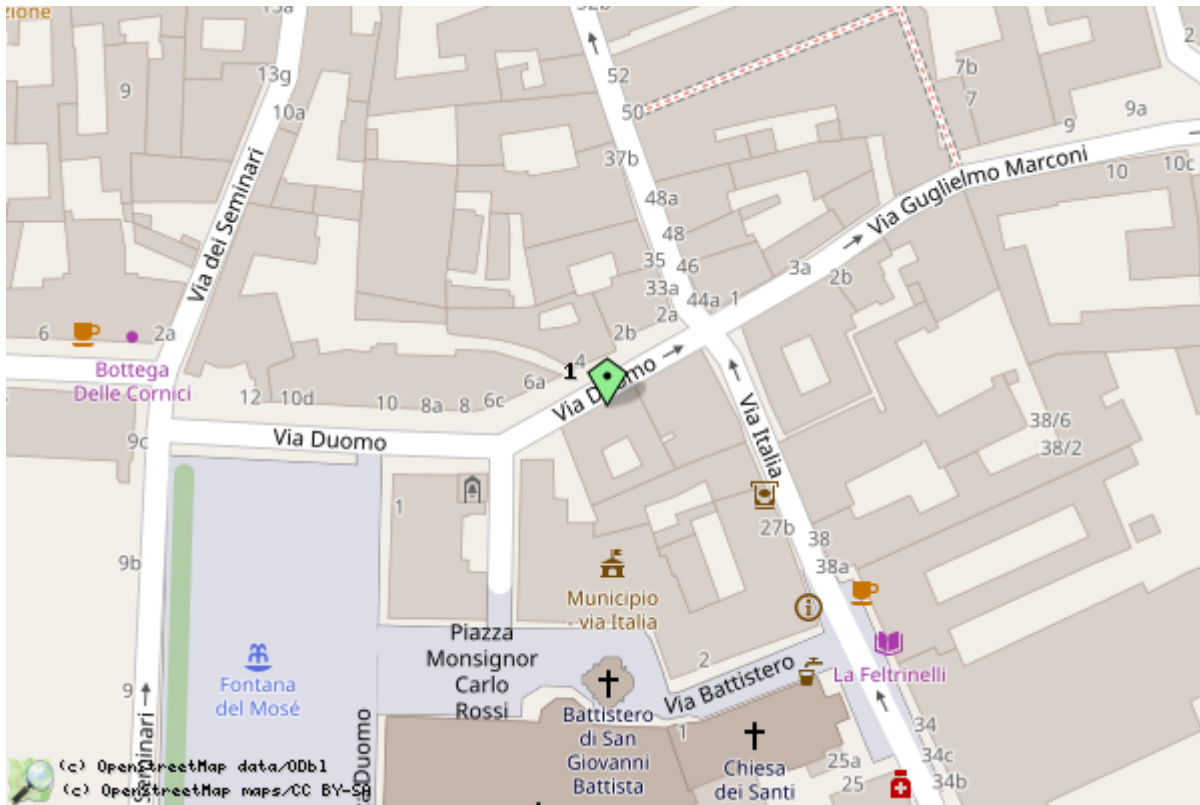

L'ingresso è presso il cancello grigio, che si troverà aperto

Points of Interest

id	symbol	latitude	longitude	description
1		45.5668533°	8.0539359°	Just a spot Sede ProLoco di Biella

From:

<https://www.bilug.it/> -